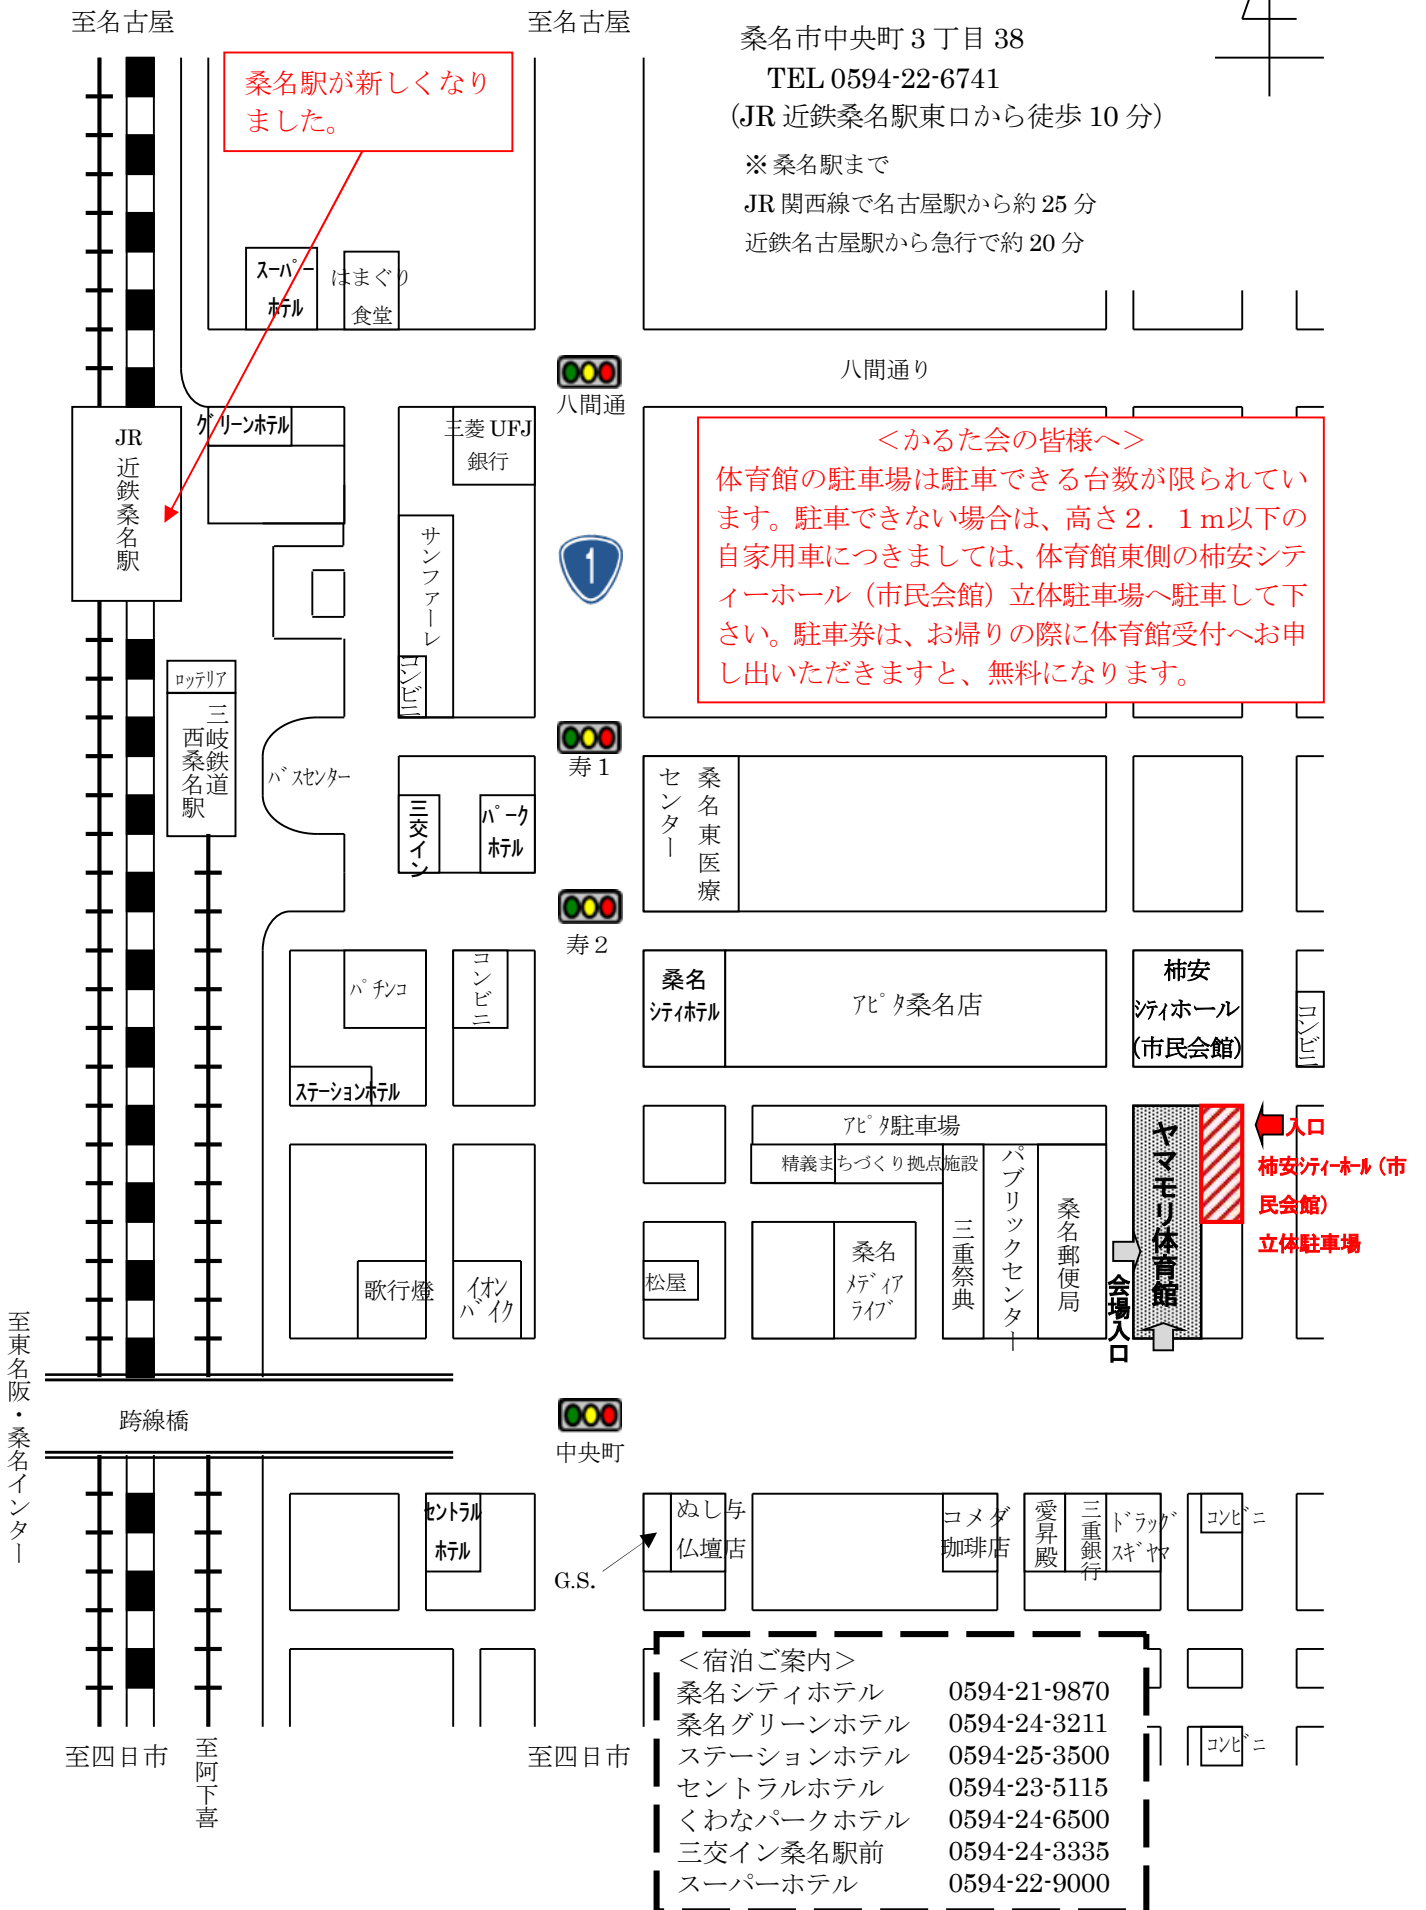

# <会場周辺略図>

## <ヤマモリ体育館>

桑名市中央町3丁目38

TEL 0594-22-6741

(JR 近鉄桑名駅東口から徒歩 10 分)

※ 桑名駅まで

JR 関西線で名古屋駅から約 25 分

近鉄名古屋駅から急行で約 20 分

桑名駅が新しくなりました。

<かるた会の皆様へ>  
 体育館の駐車場は駐車できる台数が限られています。駐車できない場合は、高さ 2.1m 以下の自家用車につきましては、体育館東側の柿安シティーホール（市民会館）立体駐車場へ駐車して下さい。駐車券は、お帰りの際に体育館受付へお申し出いただきますと、無料になります。

- <宿泊ご案内>
- 桑名シティホテル 0594-21-9870
  - 桑名グリーンホテル 0594-24-3211
  - ステーションホテル 0594-25-3500
  - セントラルホテル 0594-23-5115
  - くわなパークホテル 0594-24-6500
  - 三交イン桑名駅前 0594-24-3335
  - スーパーホテル 0594-22-9000