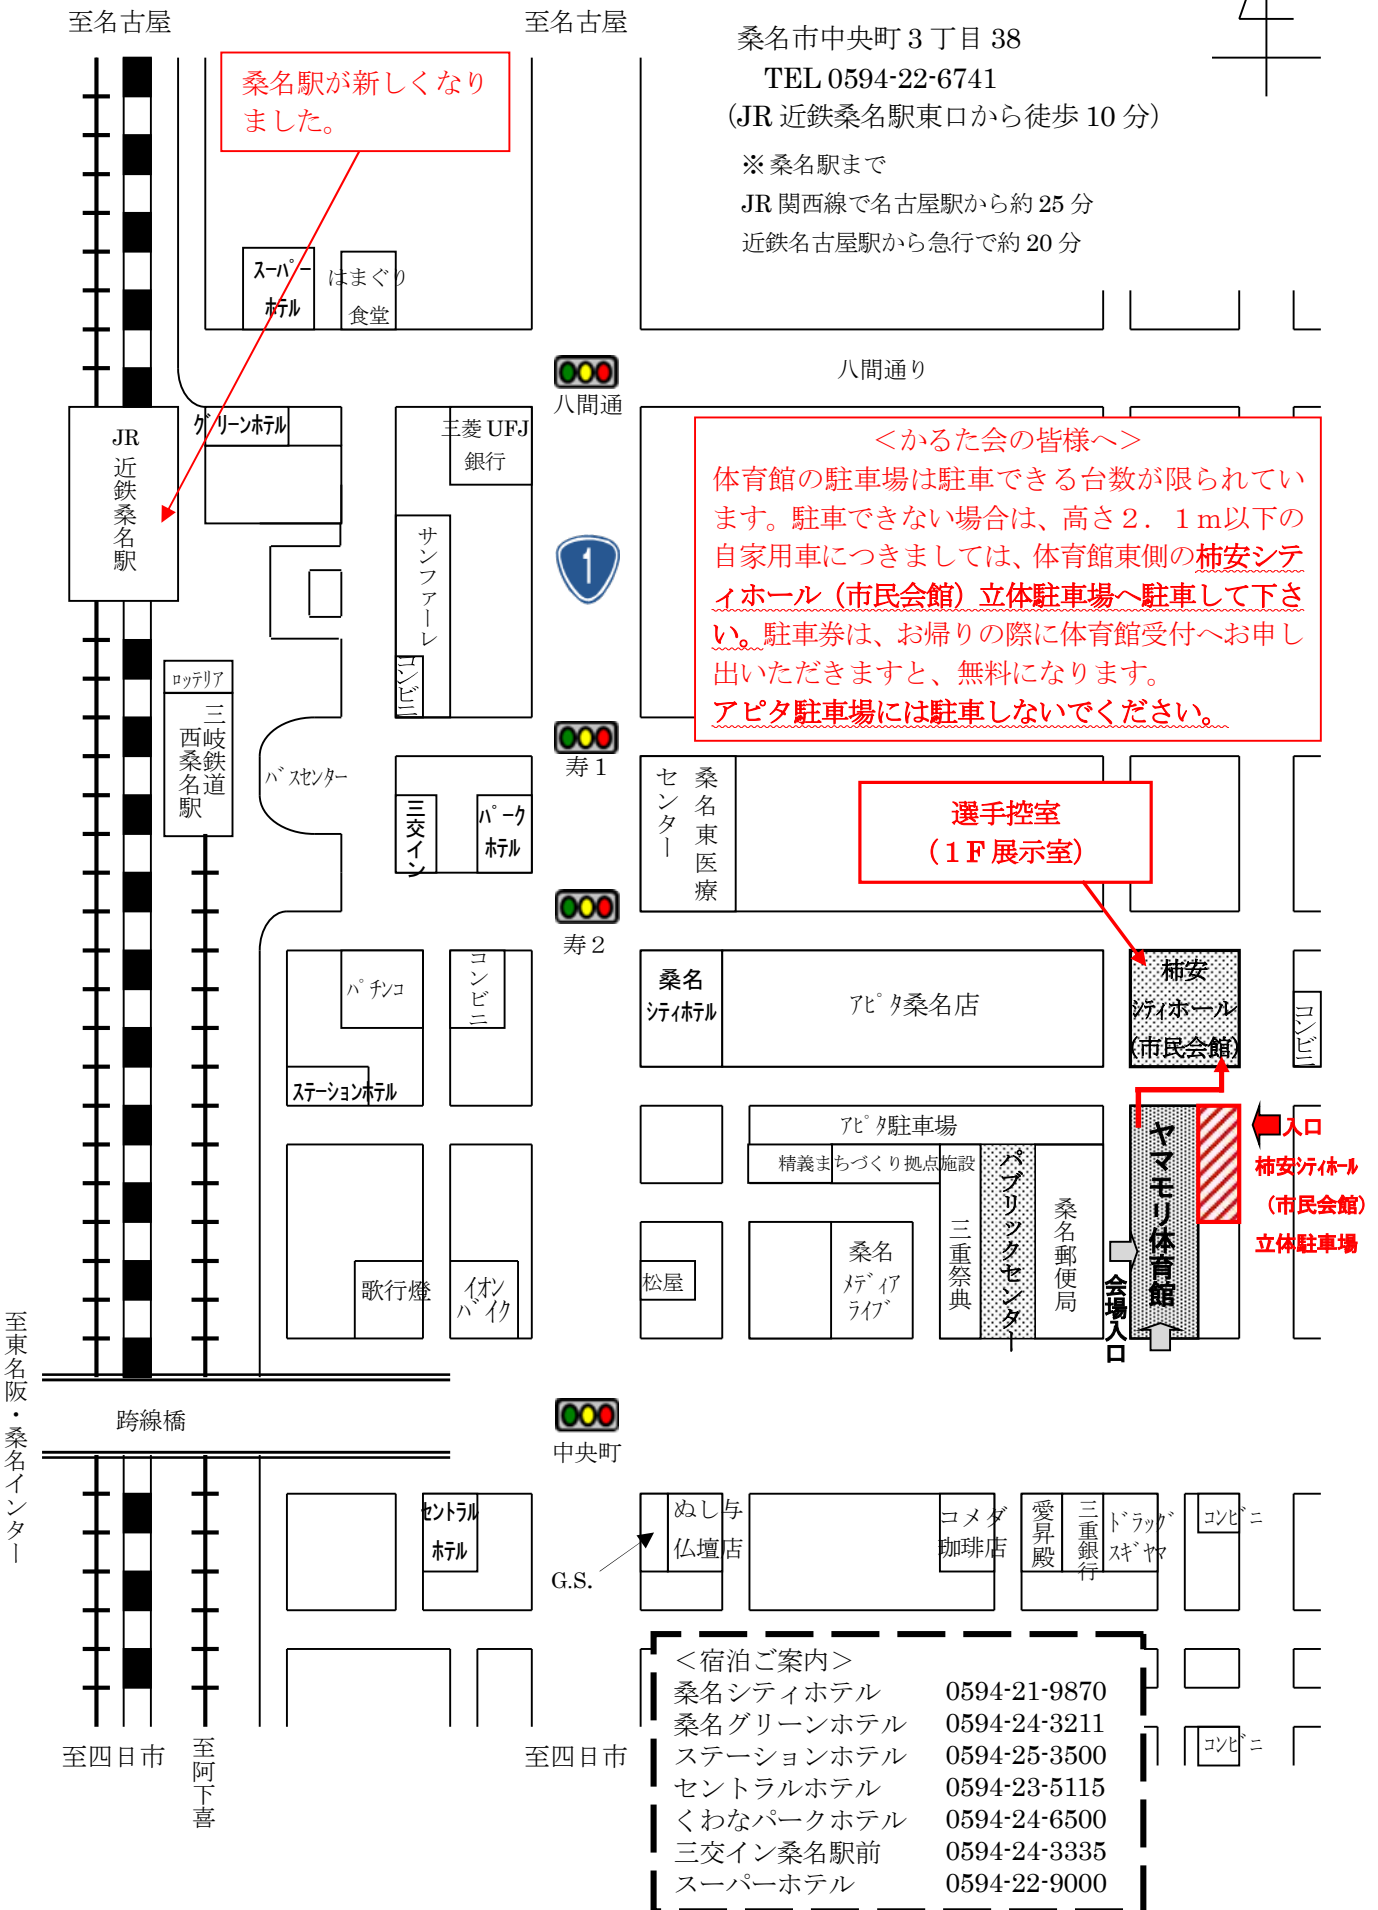

# <会場周辺略図>

## <ヤマモリ体育館>

桑名市中央町3丁目38

TEL 0594-22-6741

(JR近鉄桑名駅東口から徒歩10分)

※桑名駅まで

JR関西線で名古屋駅から約25分

近鉄名古屋駅から急行で約20分

桑名駅が新しくなりました。

<かるた会の皆様へ>  
 体育館の駐車場は駐車できる台数が限られています。駐車できない場合は、高さ2.1m以下の自家用車につきましては、体育館東側の**柿安シティホール(市民会館)立体駐車場へ駐車して下さい**。駐車券は、お帰りの際に体育館受付へお申し出いただきますと、無料になります。  
アピタ駐車場には駐車しないでください。

選手控室  
(1F展示室)

- <宿泊ご案内>
- 桑名シティホテル 0594-21-9870
  - 桑名グリーンホテル 0594-24-3211
  - ステーションホテル 0594-25-3500
  - セントラルホテル 0594-23-5115
  - くわなパークホテル 0594-24-6500
  - 三交イン桑名駅前 0594-24-3335
  - スーパーホテル 0594-22-9000