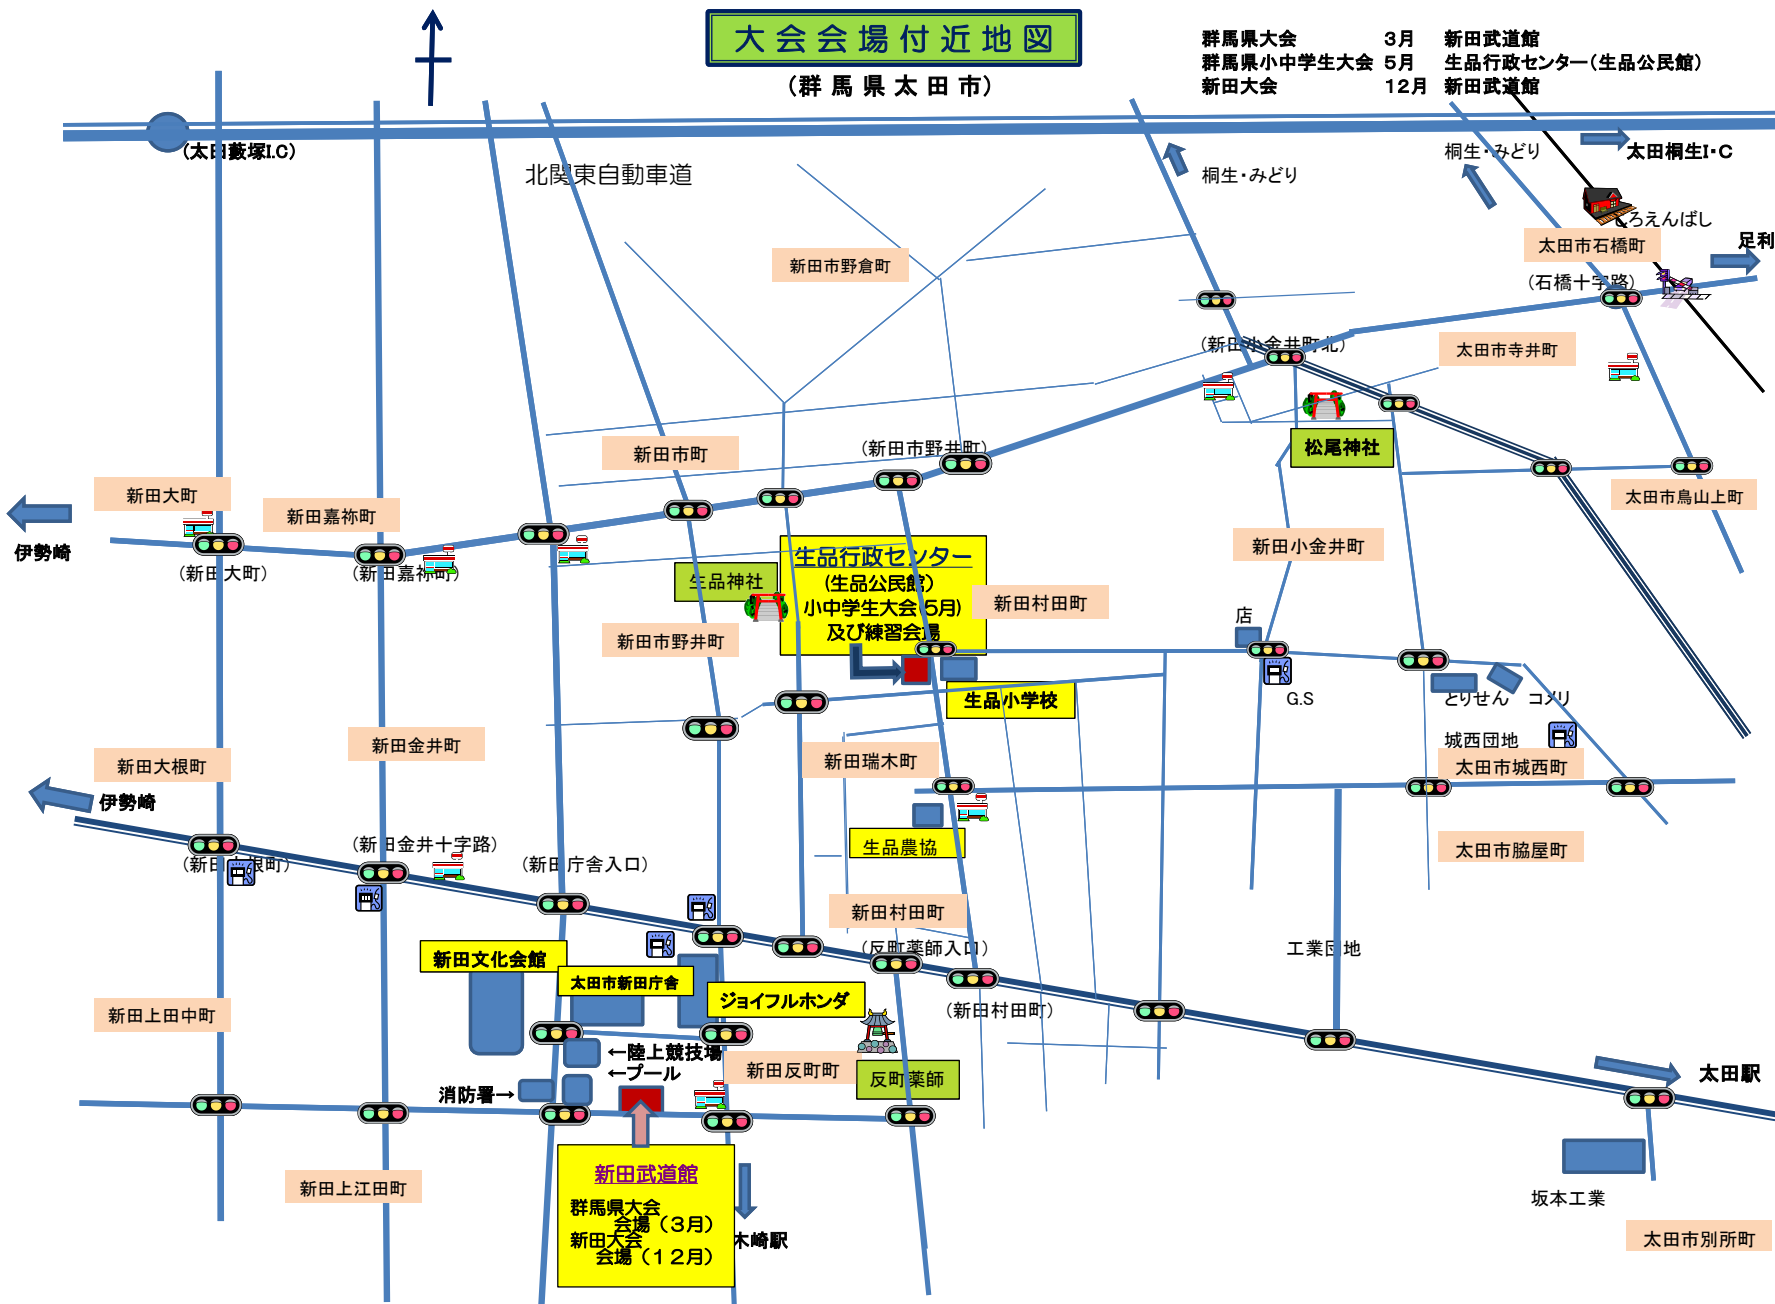

大会会場付近地図

(群馬県太田市)

- | | | |
|-----------|-----|-----------------|
| 群馬県大会 | 3月 | 新田武道館 |
| 群馬県小中学生大会 | 5月 | 生品行政センター(生品公民館) |
| 新田大会 | 12月 | 新田武道館 |

新田武道館
群馬県大会
会場(3月)
新田大会
会場(12月)

生品行政センター
(生品公民館)
小中学生大会(5月)
及び練習会場

生品小学校

新田文化会館

ジョイフルホンダ

坂本工業

太田市別所町

太田駅

伊勢崎

伊勢崎

(太田藪塚I.C.)

北関東自動車道

桐生・みどり

桐生・みどり

太田桐生I・C

足利

ろえんばし

太田市石橋町

新田瑞木町

太田市協屋町

新田大根町

(新田大根町)

(新田金井十字路)

(新田庁舎入口)

生品農協

新田村田町