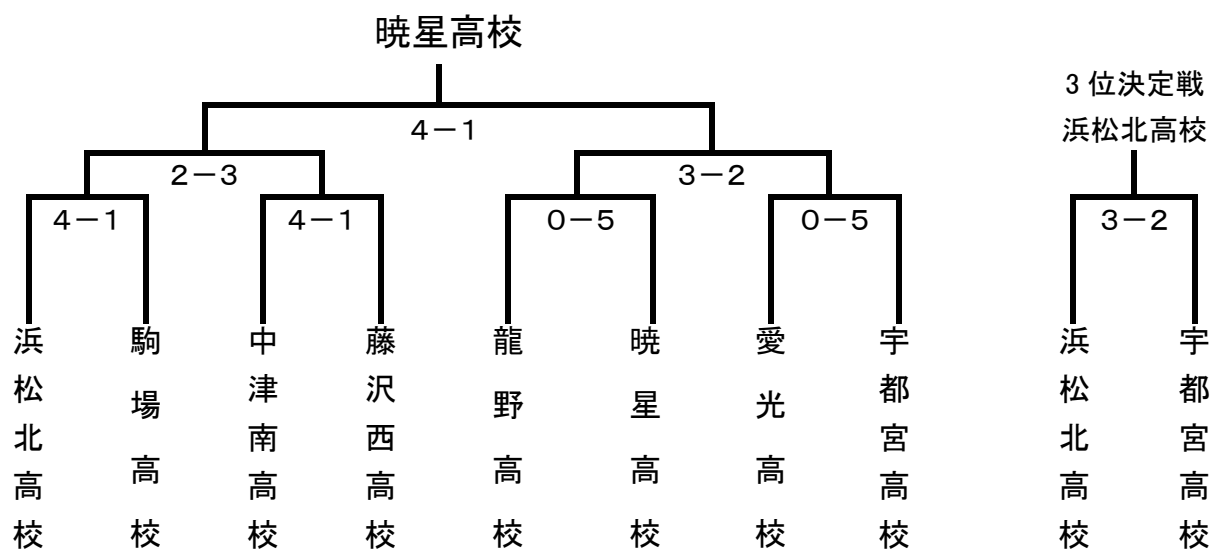

決勝トーナメント成績表

優勝校	暁	星	高	校
準優勝校	中	津	南	高
第三位校	浜	松	北	高
第四位校	宇	都	宮	高